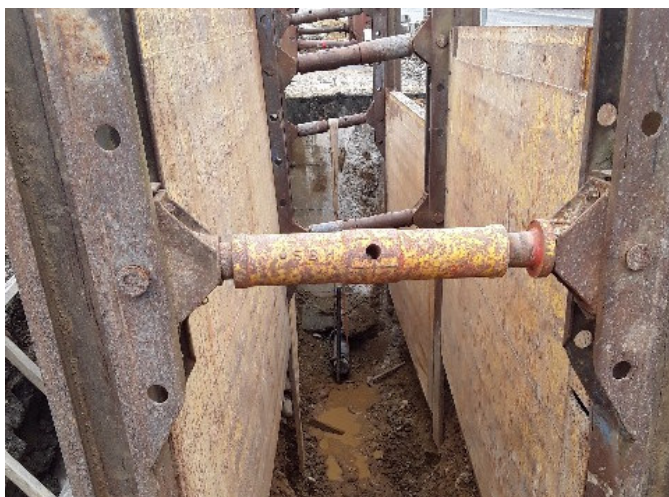

## Sanierung Spitalstrasse Sumiswald

|                      |  |
|----------------------|--|
| <b>Bauherr</b>       | Einwohnergemeinde Sumiswald<br>Lütoldstrasse 3<br>3454 Sumiswald<br>Fritz Kobel Tel. 034 432 33 44 |
| <b>Bauingenieur</b>  | ITE GmbH, Werner Berger<br>Breitenweg 22<br>3454 Sumiswald   |
| <b>Bereich</b>       | Tiefbau / Strassenbau  |
| <b>Ausführung</b>    | 2018   |
| <b>Zuständigkeit</b> | Bauführer: Hans-Peter Aebersold<br>Polier: Adrian Gerber   |
| <b>Baukosten</b>     | 380'000 CHF  |